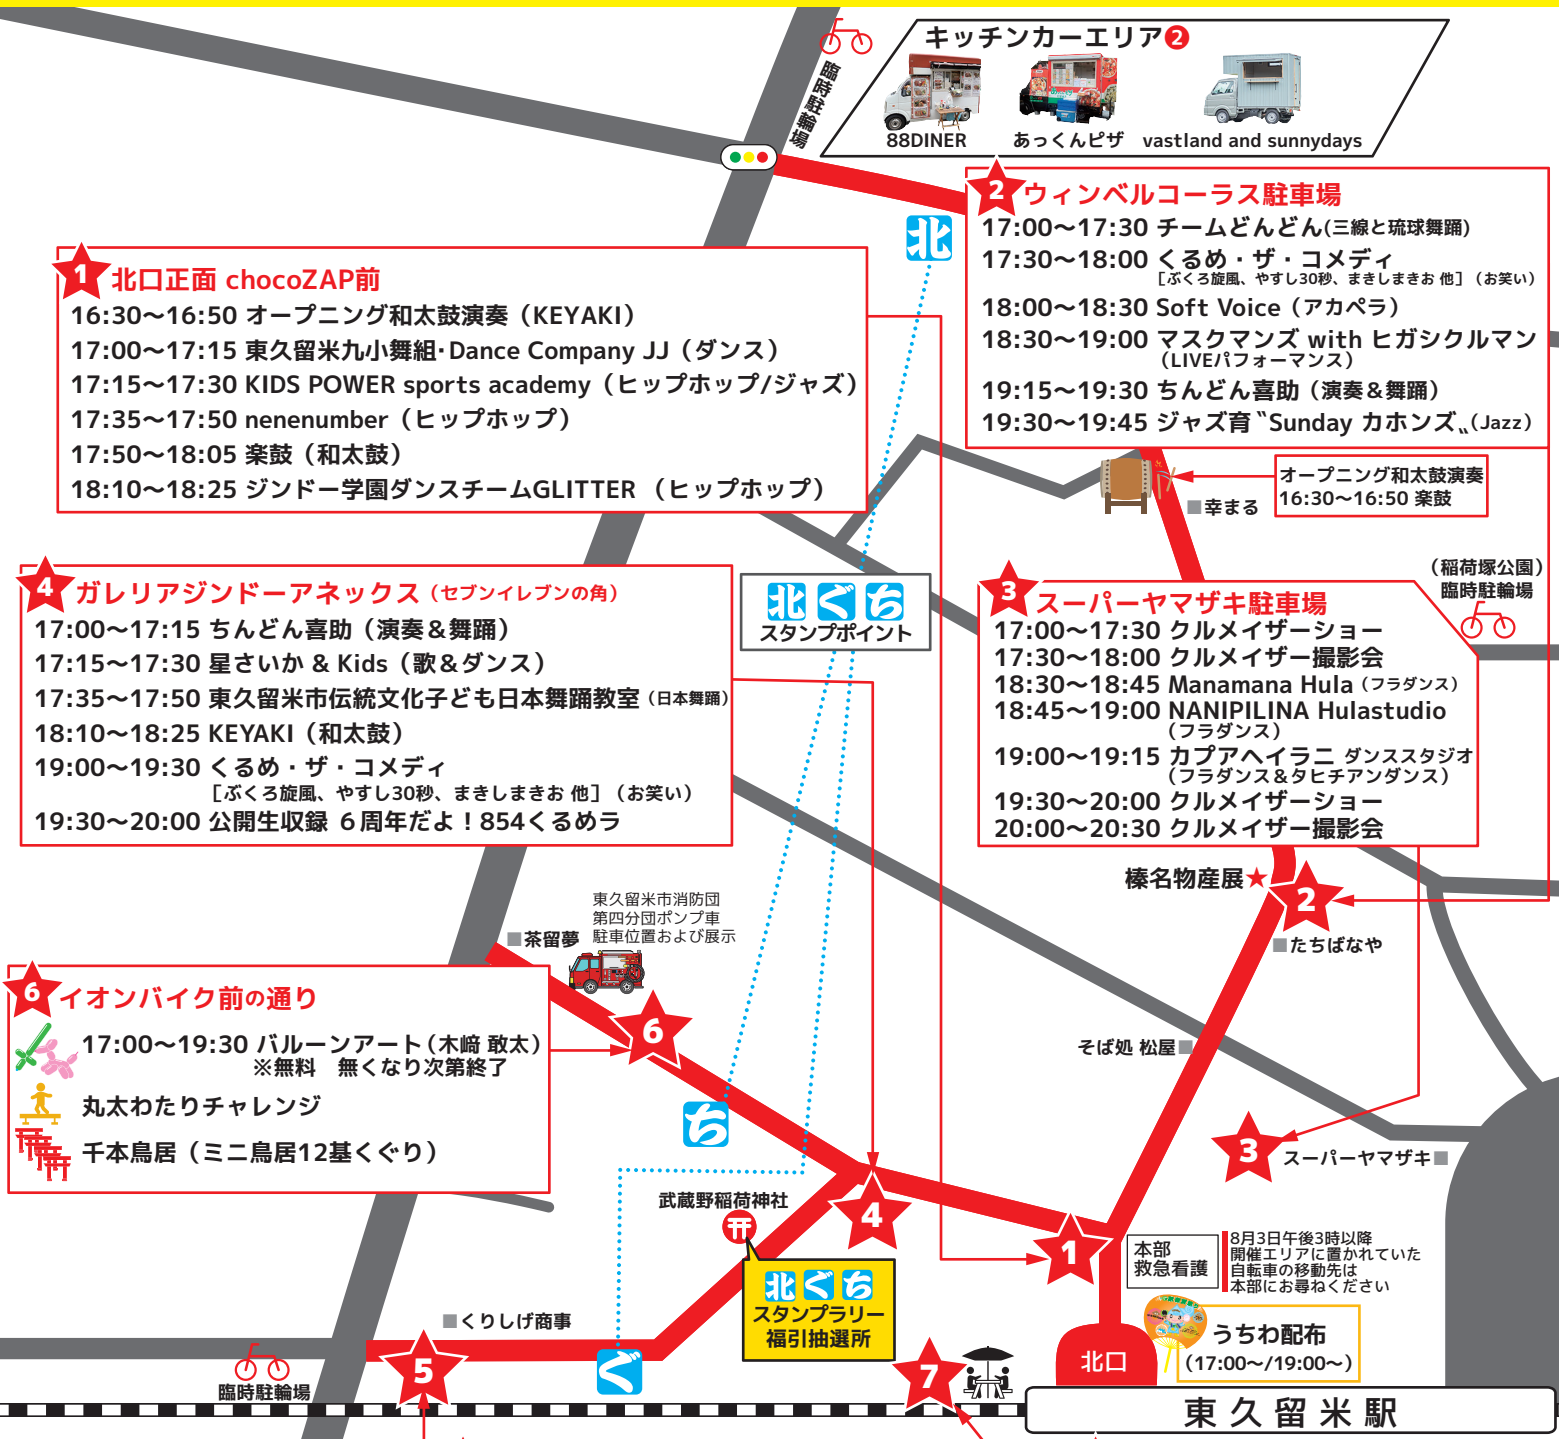

駅前夏祭りイベントスケジュールマップ

8月3日(土)午後4:30-午後9:30 赤線部分の道路に自動車と自転車の乗り入れはできません。

(警備:警備会社警備員/高齢者事業団/駅前商店会)

プログラム内容は、当日の天候や都合により変更または中止となる場合がございます。

1 北口正面 chocoZAP前

- 16:30~16:50 オープニング和太鼓演奏 (KEYAKI)
- 17:00~17:15 東久留米九小舞組・Dance Company JJ (ダンス)
- 17:15~17:30 KIDS POWER sports academy (ヒップホップ/ジャズ)
- 17:35~17:50 nenenumber (ヒップホップ)
- 17:50~18:05 楽鼓 (和太鼓)
- 18:10~18:25 ジンドー学園ダンスチームGLITTER (ヒップホップ)

キッチンカーエリア②
88DINER あっくんピザ vastland and sunnydays

4 ガレリアジンドーアネックス (セブンイレブンの角)

- 17:00~17:15 ちんどん喜助 (演奏&舞踊)
- 17:15~17:30 星さいか & Kids (歌&ダンス)
- 17:35~17:50 東久留米市伝統文化子ども日本舞踊教室 (日本舞踊)
- 18:10~18:25 KEYAKI (和太鼓)
- 19:00~19:30 くるめ・ザ・コメディ [ぶくる旋風、やすし30秒、まきしまきお他] (お笑い)
- 19:30~20:00 公開生収録 6周年だよ! 854くるめら

北くち スタンプポイント

北くち スタンプラリー 福引抽選所

北口

8月3日午後3時以降 開催エリアに置かれていた 自転車の移動先は 本部にお尋ねください

本部 救急看護

うちわ配布 (17:00~19:00~)

5 キッズエリア みんな遊びにきてね!!

- ★駄菓子キャッチャー (限定300人・お一人様一回限り)
- ★ヨーヨー広場 (限定200人・お一人様一回限り)
- ★お絵描き大黒板

※駄菓子キャッチャーとヨーヨー広場は 整理券が必要です。遊べるのは小学生まで 整理券は17時からキッズエリアにて 配布します。

7 東久留米駅北口横 駐車場 (西武スマイルパーク)

飲食スペース

キッチンカーエリア①

- フクシマ商店
- 廻(みち)
- ゴヘルデンミート
- のびどめ パーガー
- 喫煙スペース

スタンプ捺印・福引はおひとり様1回につき1枚でお願いします (スタンプラリーへの参加は何度でもして頂けます)